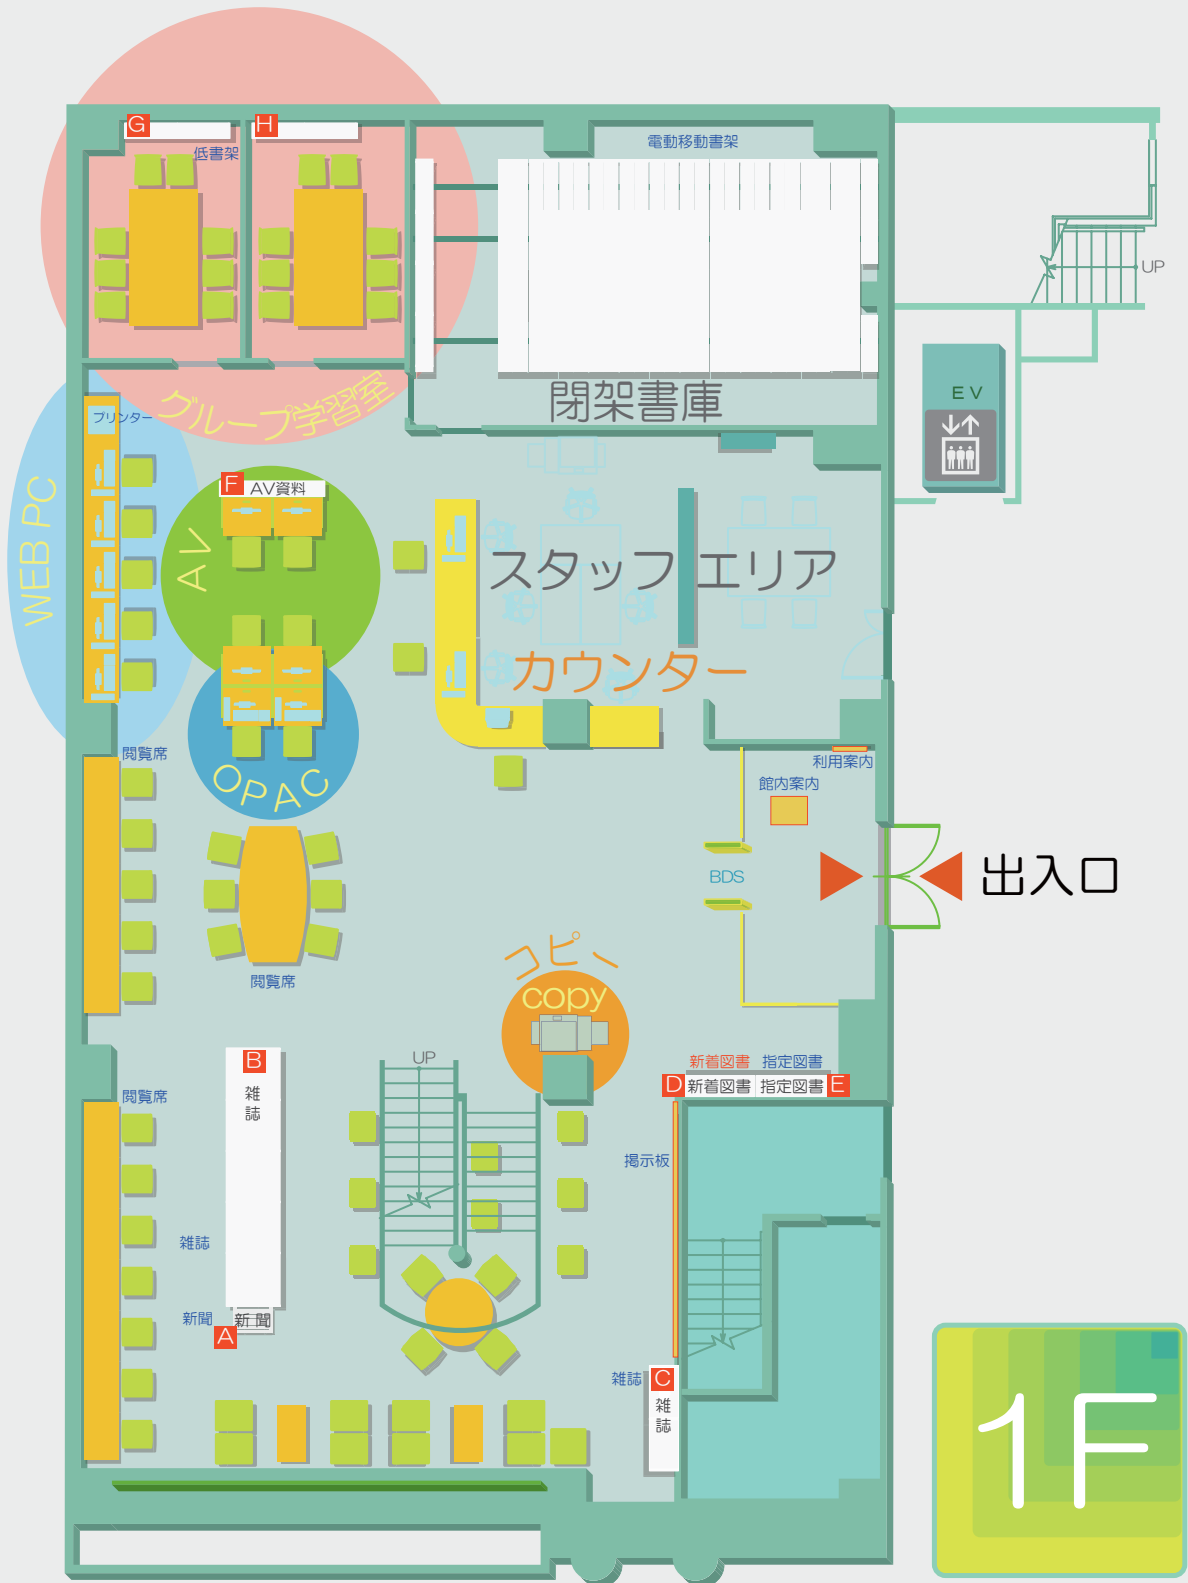

弘前医療福祉大学

総合図書館 フロア案内